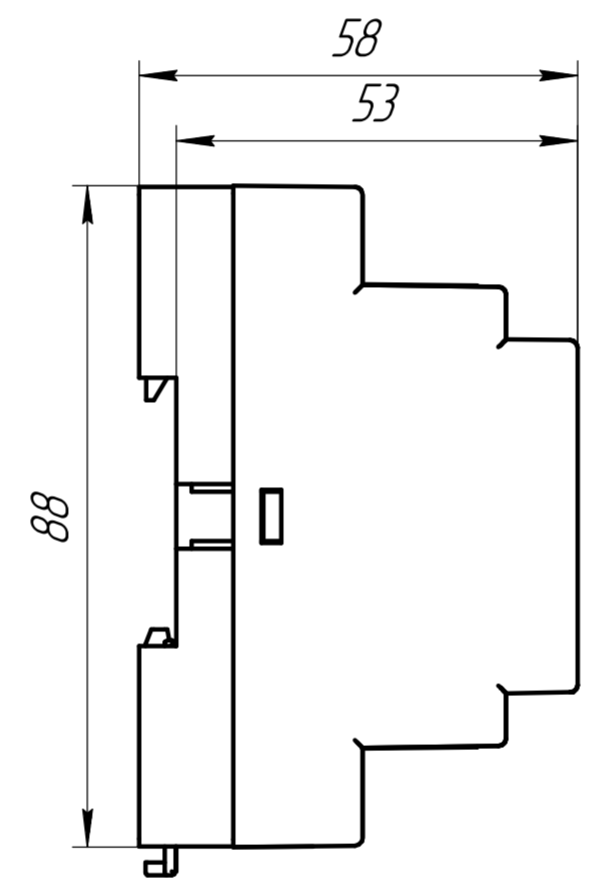

Инд. № подл.	Подп. и дата
Взам. инд. №	Инд. № дубл.
Подп. и дата	Подп. и дата
Склад. №	Перв. примен.

				301-007		
Изм.	Лист	№ докум.	Подп.	Дата	Маяк	Масштаб
Разраб.					МАЯК МАС301-R12	1:1
Проб.					Лист	Листов 1
Т.контр.					ООО "Тракт-Автоматика"	
Н.контр.					Копировал	
Утв.					Формат А2	