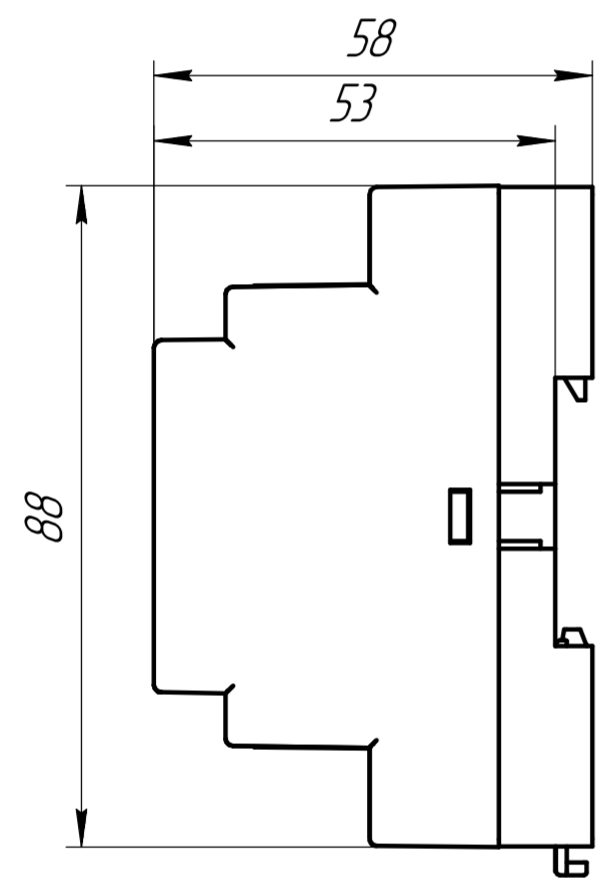

Инд. № подл.	Подп. и дата
Взам. инд. №	Инд. № дубл.
Подп. и дата	Подп. и дата
Склад. №	Перв. примен.

				301-007		
Изм.	Лист	№ докум.	Подп.	Дата	Маяк	Масштаб
Разраб.					МАЯК МАС301-R12	1:1
Проб.					Лист	Листов 1
Т.контр.					ООО "Тракт-Автоматика"	
Н.контр.					Копировал	
Утв.					Формат А2	