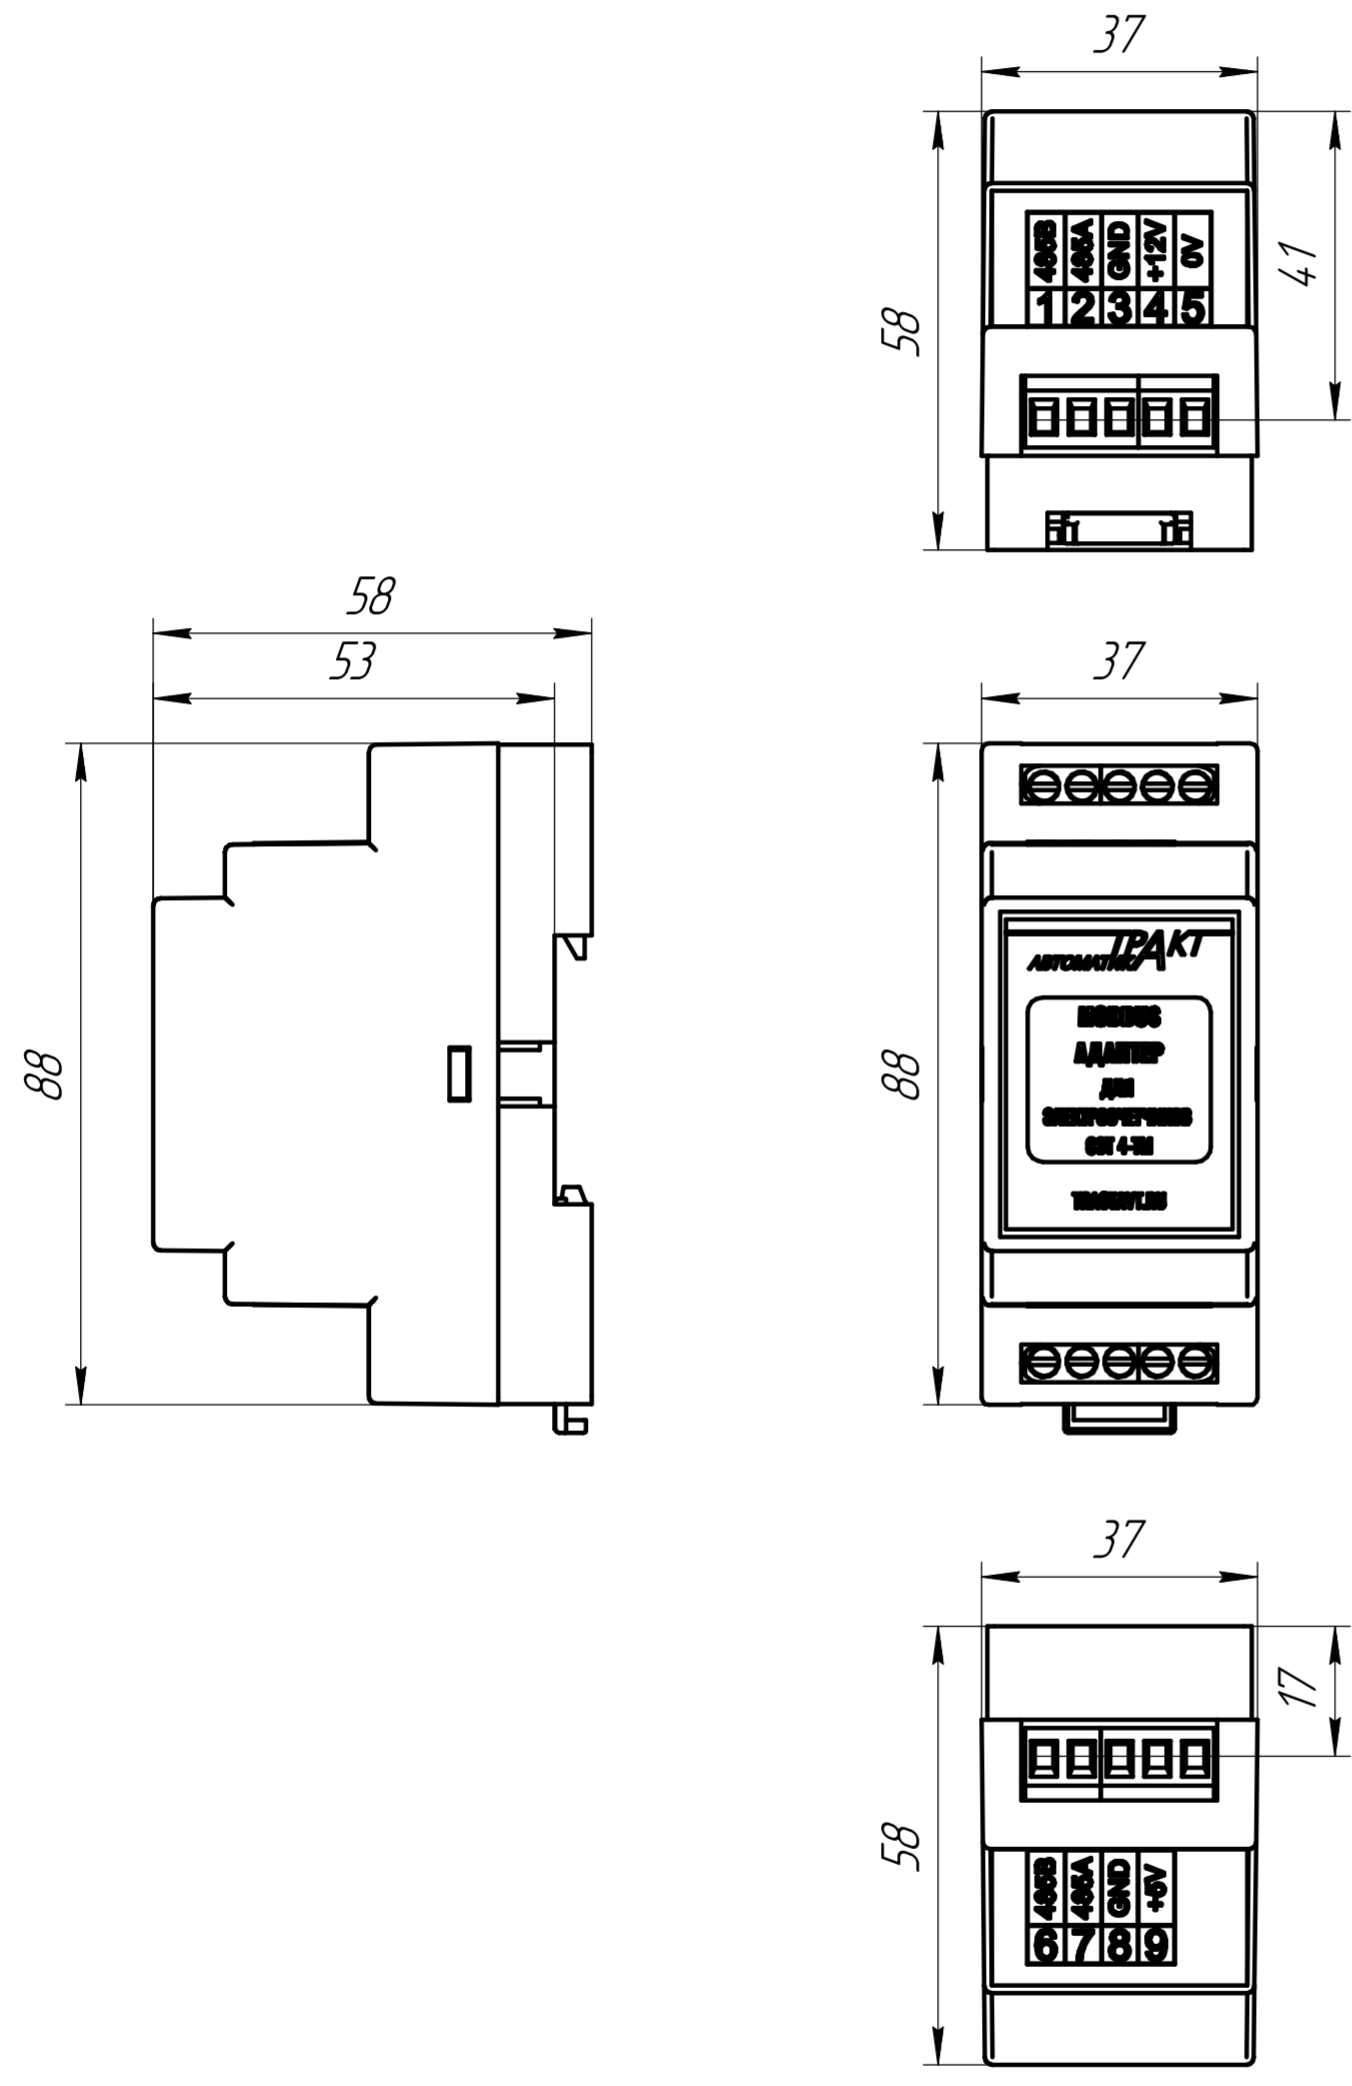

Спроб. №
Перв. примен.

Инд. № подл.
Подп. и дата
Изм. № д.изм.
Подп. и дата
Взам. инв. №
Инд. № д.изм.
Подп. и дата

				301-013				
Изм.	Лист	№ докум.	Подп.	Дата	MAC301-R12 C3T 4 TM	Лит.	Масса	Масштаб
Разраб.								1:1
Проб.						Лист	Листов	1
Т.контр.						ООО "Тракт-Автоматика"		
Н.контр.						Утв.		
						Копировал Формат А2		