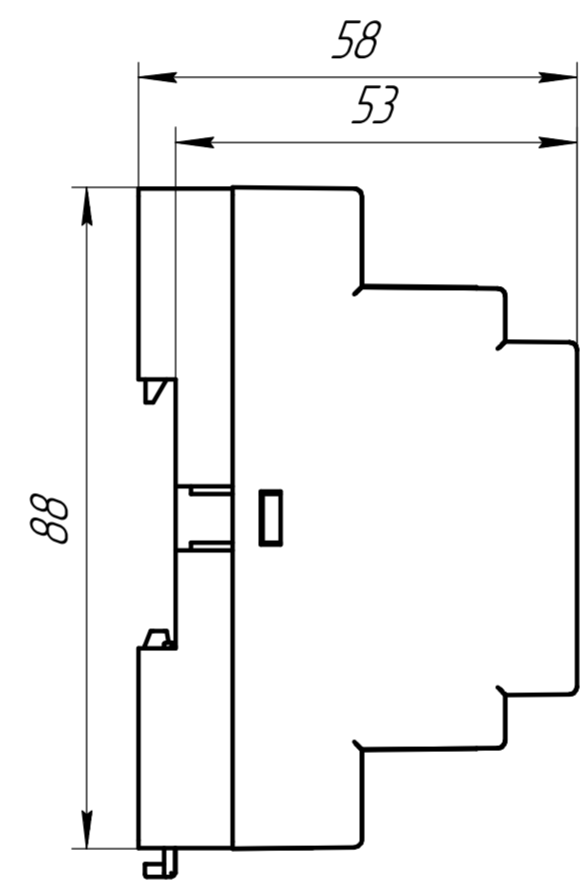

Спроб. №
Перв. примен.

Инд. № подл.
Подп. и дата
Изм. № д.изм.
Подп. и дата
Взам. инв. №
Инд. № д.изм.
Подп. и дата

				301-013				
Изм.	Лист	№ докум.	Подп.	Дата	MAC301-R12 C3T 4 TM	Лит.	Масса	Масштаб
Разраб.								1:1
Проб.						Лист	Листов	1
Т.контр.						ООО "Тракт-Автоматика"		
Н.контр.						Утв.		
						Копировал Формат А2		