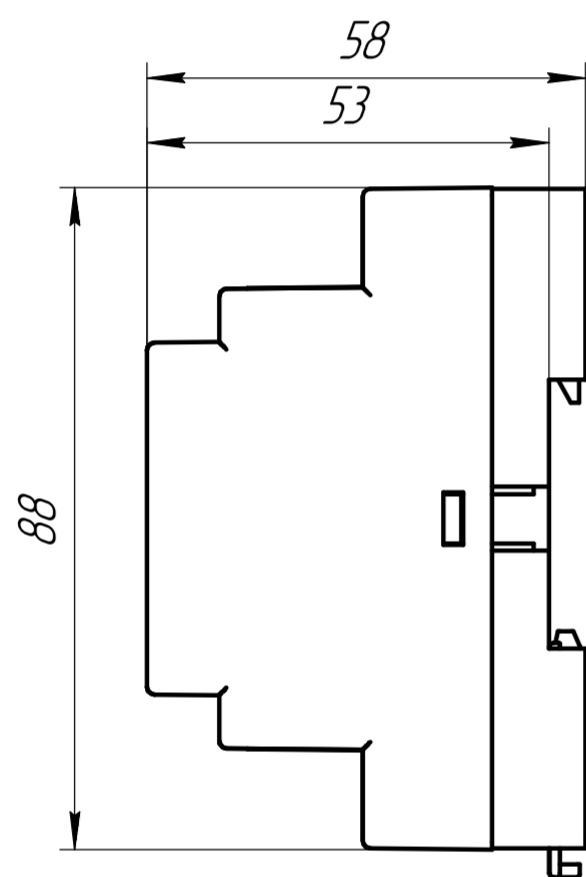

Склад. №  
Перв. примен.

Инд. № подл.  
Подп. и дата  
Инд. № дробл.  
Подп. и дата  
Взам. инв. №  
Инд. № дробл.  
Подп. и дата

				301-014				
Изм.	Лист	№ докум.	Подп.	Дата	МАС301-R24	Лит.	Масса	Масштаб
Разраб.					Меркурий 203			1:1
Проб.						Лист	Листов	1
Т.контр.						ООО "Тракт-Автоматика"		
Н.контр.						Утв.		
						Копировал		
						Формат А2		