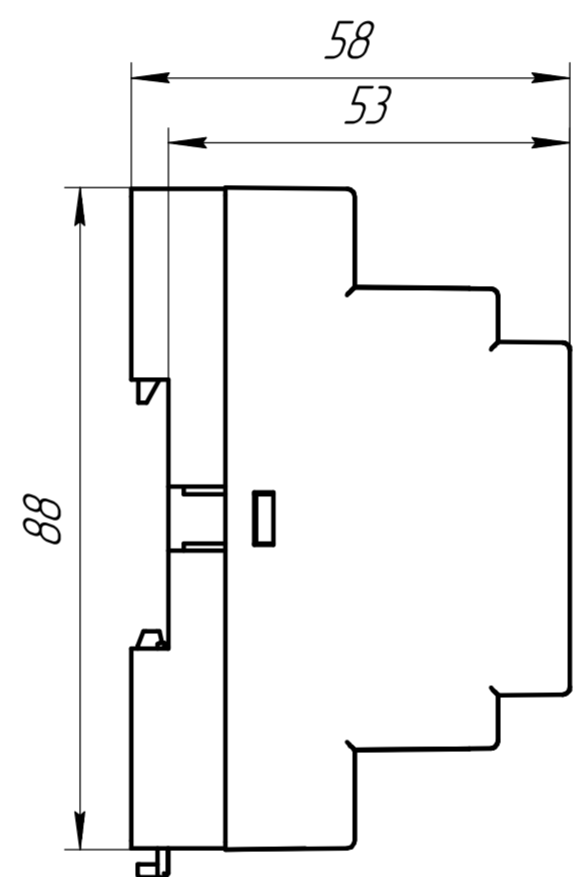

Склад. №  
Перв. примен.

Инд. № подл.  
Подп. и дата  
Инд. № дробл.  
Подп. и дата  
Взам. инв. №  
Инд. № дробл.  
Подп. и дата

				301-014				
Изм.	Лист	№ докум.	Подп.	Дата	МАС301-R24	Лит.	Масса	Масштаб
Разраб.					Меркурий 203			1:1
Проб.						Лист	Листов	1
Т.контр.						ООО "Тракт-Автоматика"		
Н.контр.						Утв.		
						Копировал		
						Формат А2		