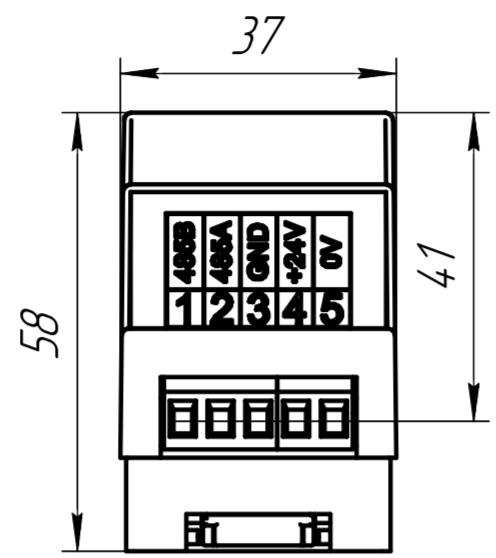

Склад. №  
Перв. примен.

Инд. № подл.  
Подп. и дата  
Инд. № дробл.  
Подп. и дата  
Взам. инв. №  
Инд. № дробл.  
Подп. и дата

				301-014				
Изм.	Лист	№ докум.	Подп.	Дата	МАС301-R24	Лит.	Масса	Масштаб
Разраб.					Меркурий 203			1:1
Проб.						Лист	Листов	1
Т.контр.						ООО "Тракт-Автоматика"		
Н.контр.						Утв.		
						Копировал		
						Формат А2		