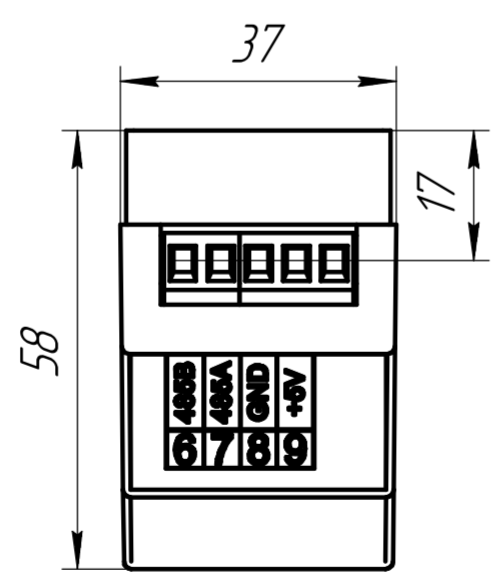

Склад. №  
Перв. примен.

Инд. № подл.  
Подп. и дата  
Инд. № дробл.  
Подп. и дата  
Взам. инв. №  
Инд. № дробл.  
Подп. и дата

				301-014				
Изм.	Лист	№ докум.	Подп.	Дата	МАС301-R24	Лит.	Масса	Масштаб
Разраб.					Меркурий 203			1:1
Проб.						Лист	Листов	1
Т.контр.						ООО "Тракт-Автоматика"		
Н.контр.						Утв.		
						Копировал		
						Формат А2		