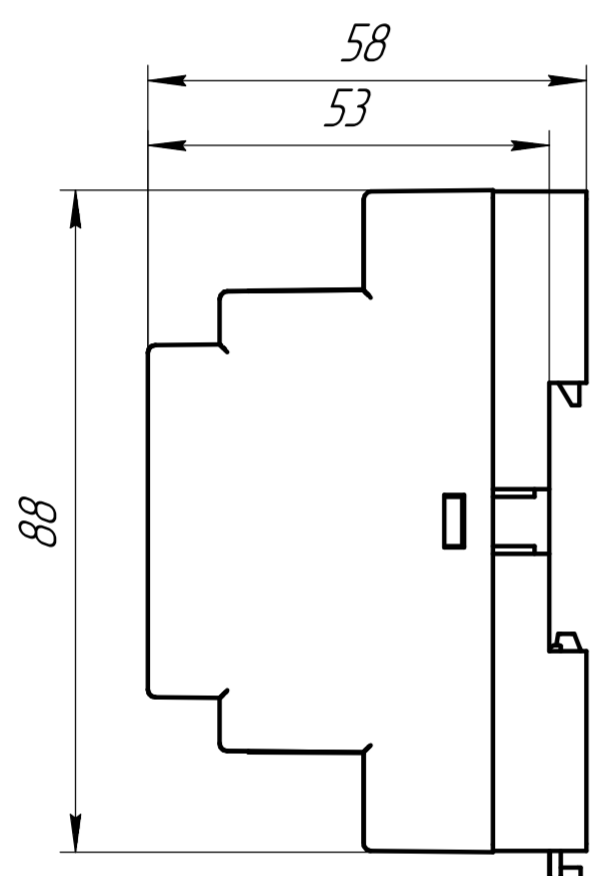

Склад. №  
Перв. примен.

Инд. № подл.  
Подп. и дата  
Изм. № д.изм.  
Инд. № д.изм.  
Взам. инв. №  
Подп. и дата

				301-026				
Изм.	Лист	№ докум.	Подп.	Дата	MAC301-R24 CE307	Лит.	Масса	Масштаб
Разраб.								1:1
Проб.						Лист	Листов	1
Т.контр.						ООО "Тракт-Автоматика"		
Н.контр.						Копировал		
Утв.						Формат А2		