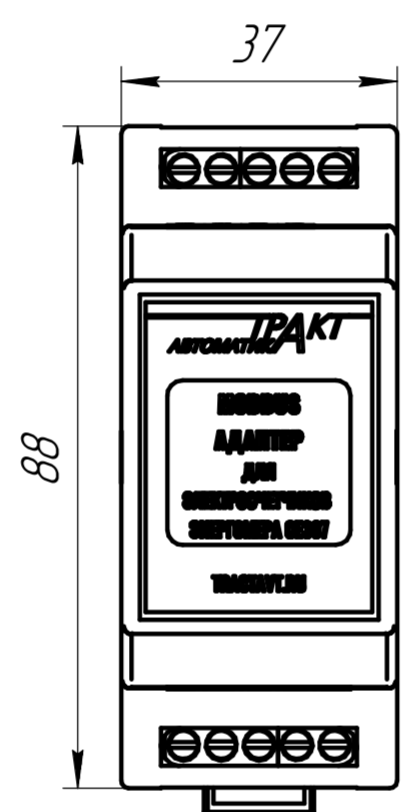

Склад. №  
Перв. примен.

Инд. № подл.  
Подп. и дата  
Изм. № д.изм.  
Инд. № д.изм.  
Взам. инв. №  
Подп. и дата

				301-026				
Изм.	Лист	№ докум.	Подп.	Дата	MAC301-R24 CE307	Лит.	Масса	Масштаб
Разраб.								1:1
Проб.						Лист	Листов	1
Т.контр.						ООО "Тракт-Автоматика"		
Н.контр.						Копировал		
Утв.						Формат А2		