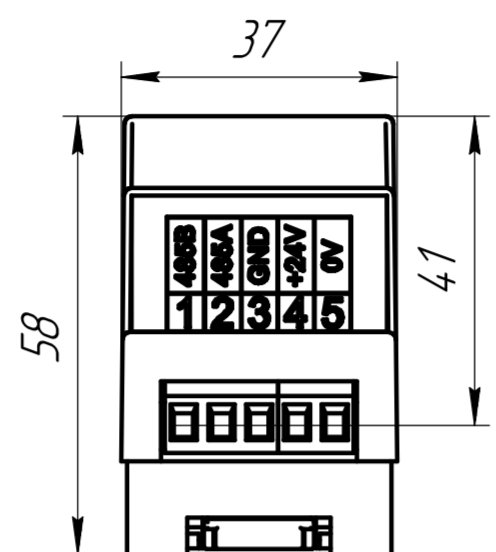

Склад. №  
Перв. примен.

Инд. № подл.  
Подп. и дата  
Изм. № д.изм.  
Инд. № д.изм.  
Взам. инв. №  
Подп. и дата

				301-026				
Изм.	Лист	№ докум.	Подп.	Дата	MAC301-R24 CE307	Лит.	Масса	Масштаб
Разраб.								1:1
Проб.						Лист	Листов	1
Т.контр.						ООО "Тракт-Автоматика"		
Н.контр.						Копировал		
Утв.						Формат А2		