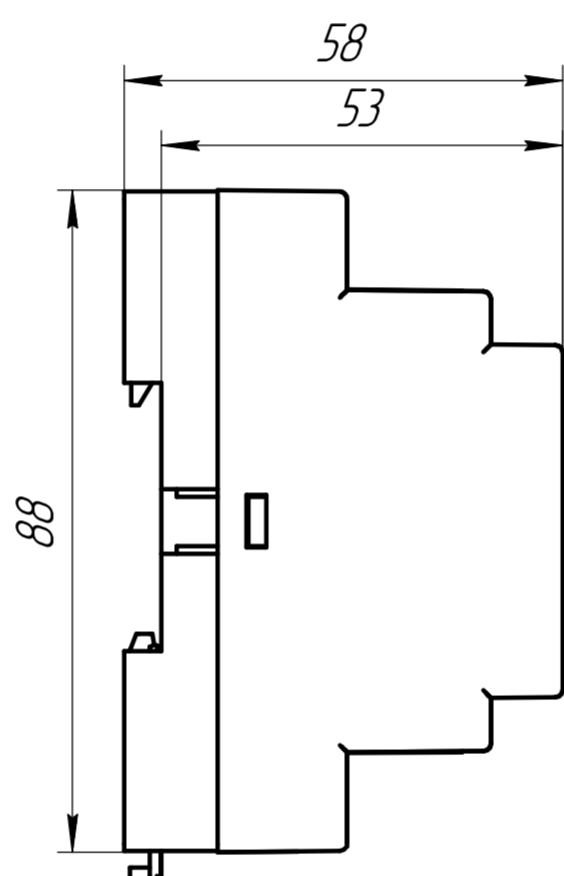

Склад. №  
Перв. примен.

Инд. № подл.  
Подп. и дата  
Изм. № д.изм.  
Инд. № д.изм.  
Взам. инв. №  
Подп. и дата

				301-026				
Изм.	Лист	№ докум.	Подп.	Дата	MAC301-R24 CE307	Лит.	Масса	Масштаб
Разраб.								1:1
Проб.						Лист	Листов	1
Т.контр.						ООО "Тракт-Автоматика"		
Н.контр.						Копировал		
Утв.						Формат А2		