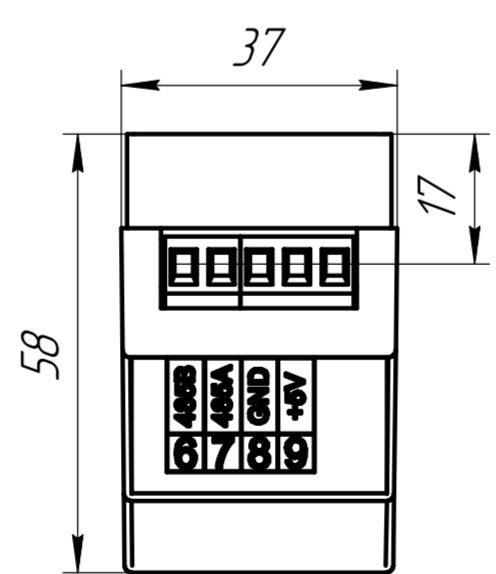

Склад. №  
Перв. примен.

Инд. № подл.  
Подп. и дата  
Изм. № д.изм.  
Инд. № д.изм.  
Взам. инв. №  
Подп. и дата

				301-026				
Изм.	Лист	№ докум.	Подп.	Дата	MAC301-R24 CE307	Лит.	Масса	Масштаб
Разраб.								1:1
Проб.						Лист	Листов	1
Т.контр.						ООО "Тракт-Автоматика"		
Н.контр.						Копировал		
Утв.						Формат А2		