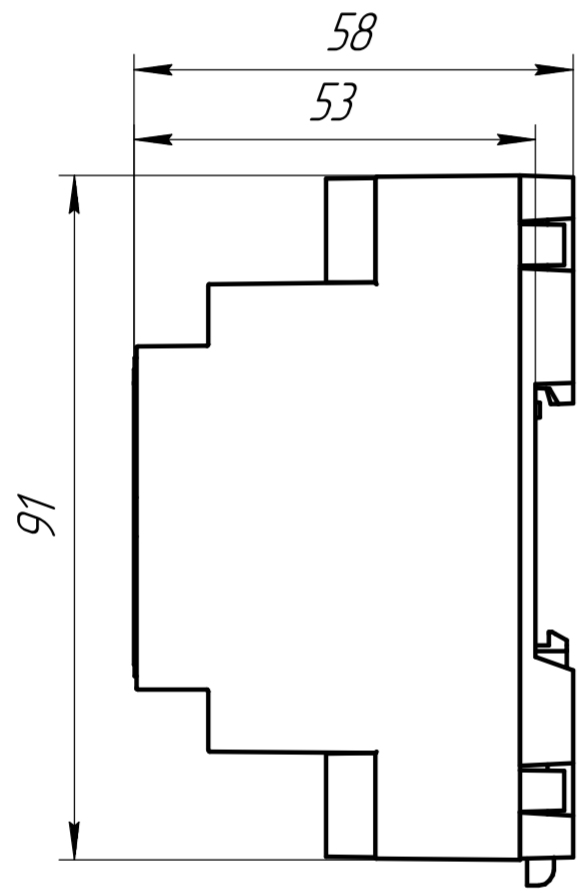

Справ. №
Перв. полимен.

Инд. № подл.
Подп. и дата
Инд. № дидл.
Подп. и дата
Взам. инд. №
Инд. № дидл.
Подп. и дата

				501-005				
Изм.	Лист	№ докум.	Подп.	Дата	MAC501TCP-R	Лит.	Масса	Масштаб
Разраб.					Меркурий			1:1
Проб.						Лист	Листов	1
Т.контр.						ООО "Тракт-Автоматика"		
Н.контр.						Утв.		