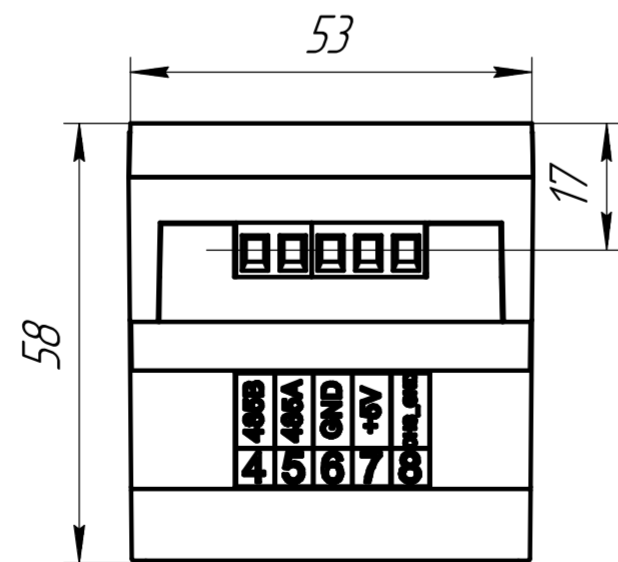

Справ. №
Перв. полимен.

Инд. № подл.
Подп. и дата
Инд. № дидл.
Подп. и дата
Взам. инд. №
Инд. № дидл.
Подп. и дата

				501-005				
Изм.	Лист	№ докум.	Подп.	Дата	MAC501TCP-R	Лит.	Масса	Масштаб
Разраб.					Меркурий			1:1
Проб.						Лист	Листов	1
Т.контр.						ООО "Тракт-Автоматика"		
Н.контр.						Утв.		