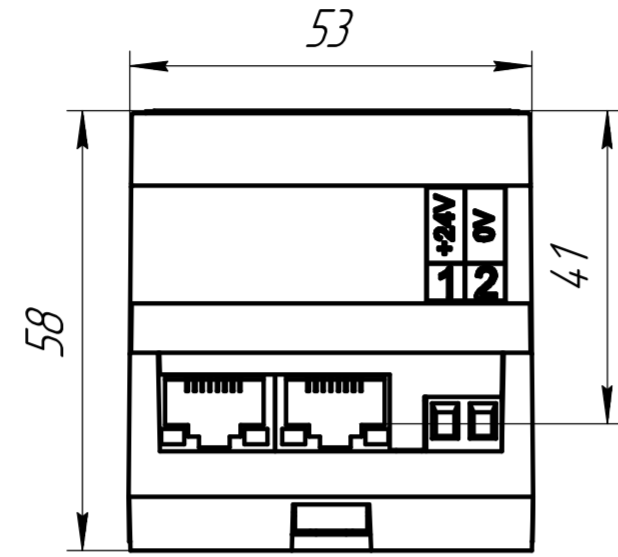

Справ. №
Перв. полимен.

Инд. № подл.
Подп. и дата
Инд. № дидл.
Подп. и дата
Взам. инд. №
Инд. № дидл.
Подп. и дата

				501-005				
Изм.	Лист	№ докум.	Подп.	Дата	MAC501TCP-R	Лит.	Масса	Масштаб
Разраб.					Меркурий			1:1
Проб.						Лист	Листов	1
Т.контр.						ООО "Тракт-Автоматика"		
Н.контр.						Утв.		