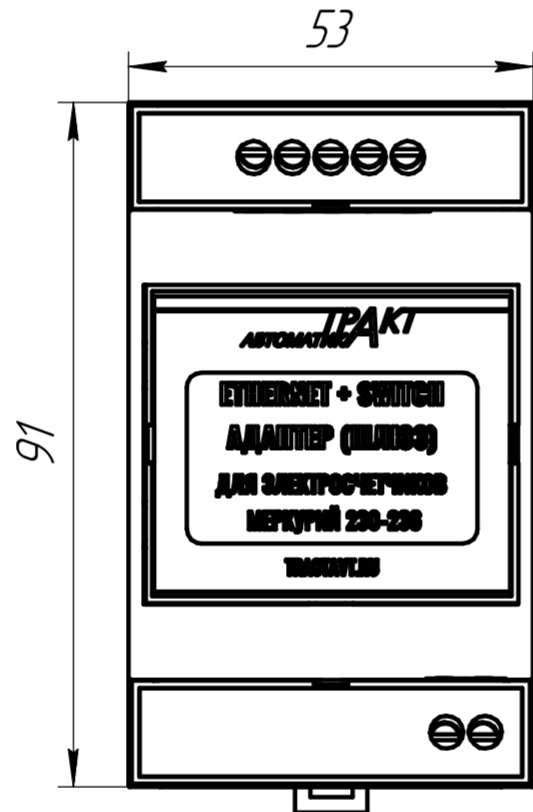

Справ. №
Перв. полимен.

Инд. № подл.
Подп. и дата
Инд. № дидл.
Подп. и дата
Взам. инд. №
Инд. № дидл.
Подп. и дата

				501-005				
Изм.	Лист	№ докум.	Подп.	Дата	MAC501TCP-R	Лит.	Масса	Масштаб
Разраб.					Меркурий			1:1
Проб.						Лист	Листов	1
Т.контр.						ООО "Тракт-Автоматика"		
Н.контр.						Утв.		